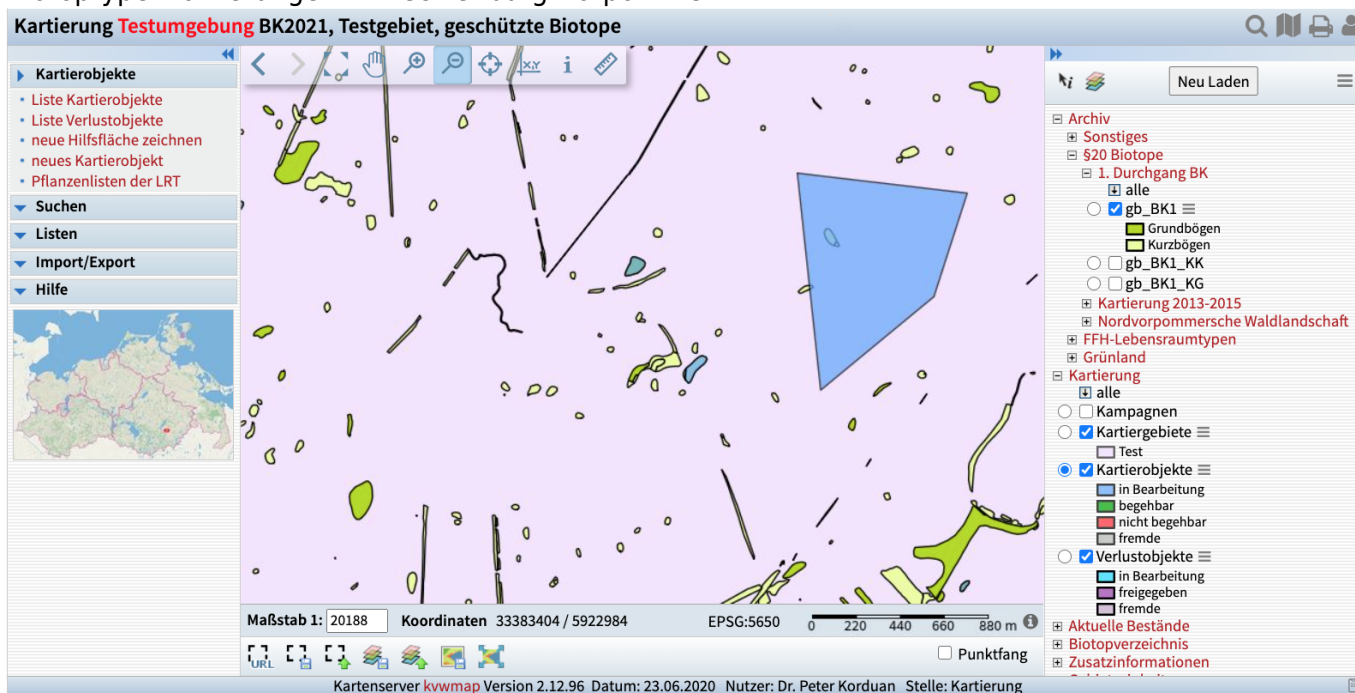

MVBio Pro

Hier ist die Nutzerdokumentation für das Programm MVBio Pro zur Erfassung von Biototypenkartierungen in Mecklenburg-Vorpommern.

From:
<https://mvbio.de/nutzerdoku/> - **Nutzerdoku MVBio**

Permanent link:
<https://mvbio.de/nutzerdoku/doku.php?id=start>