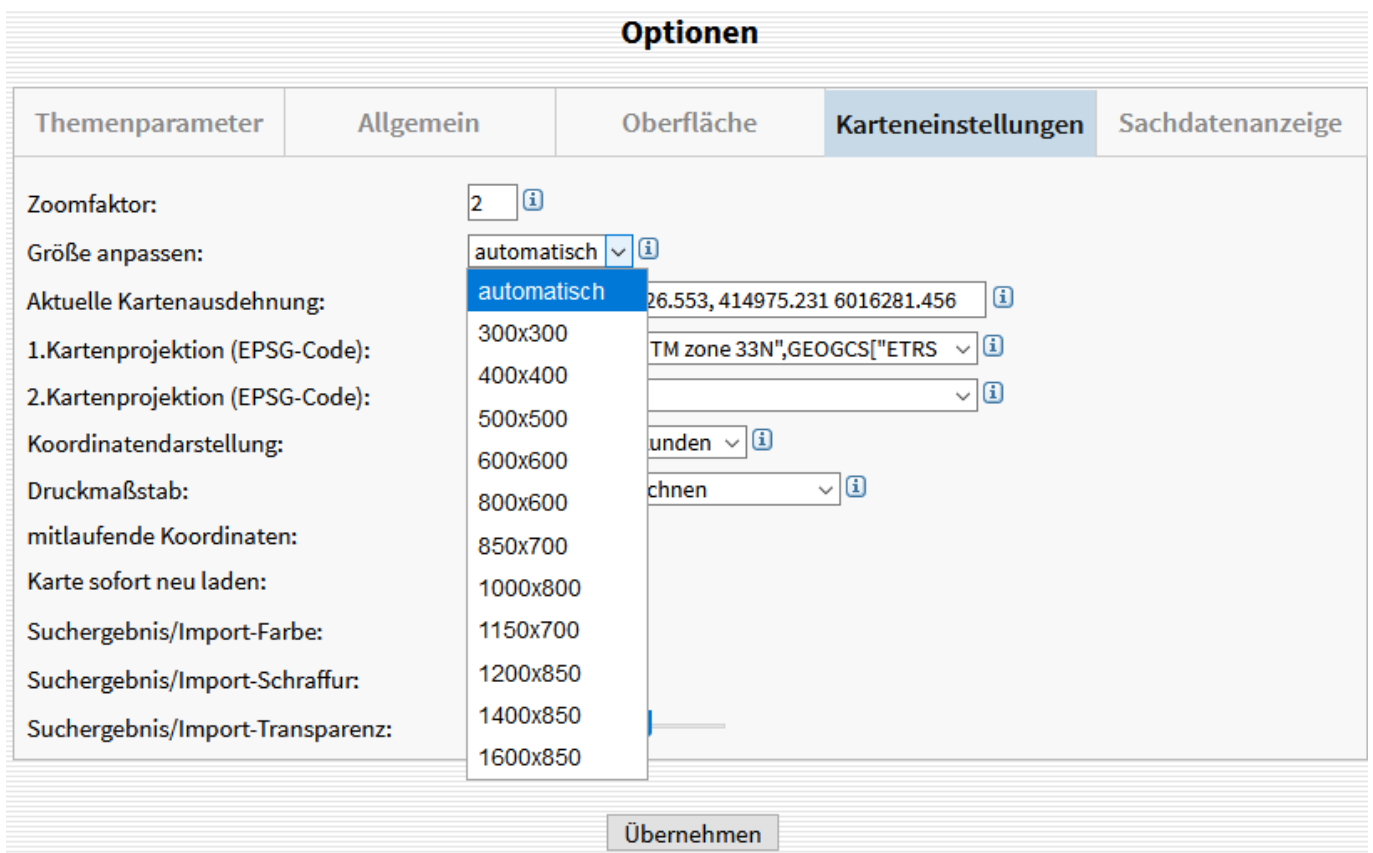

# Häufig gestellte Fragen zur allgemeinen Bedienung

## Die MVBio-Maske ist zu groß für meinen Bildschirm?

In den Einstellungen bei Karteneinstellungen lässt sich die Auflösung, in der MVBio angezeigt wird ändern.