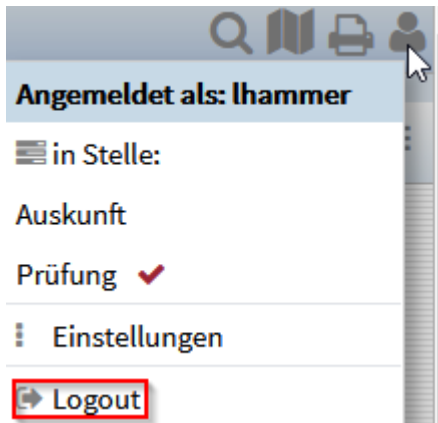

# Ausloggen

Der Logout-Button befindet sich in dem Personenicon ganz rechts oben.

From:  
<https://mvbio.de/nutzerdoku/> - **Nutzerdoku MVBio**

Permanent link:  
[https://mvbio.de/nutzerdoku/doku.php?id=bedienung\\_allgemein&rev=1585732432](https://mvbio.de/nutzerdoku/doku.php?id=bedienung_allgemein&rev=1585732432)